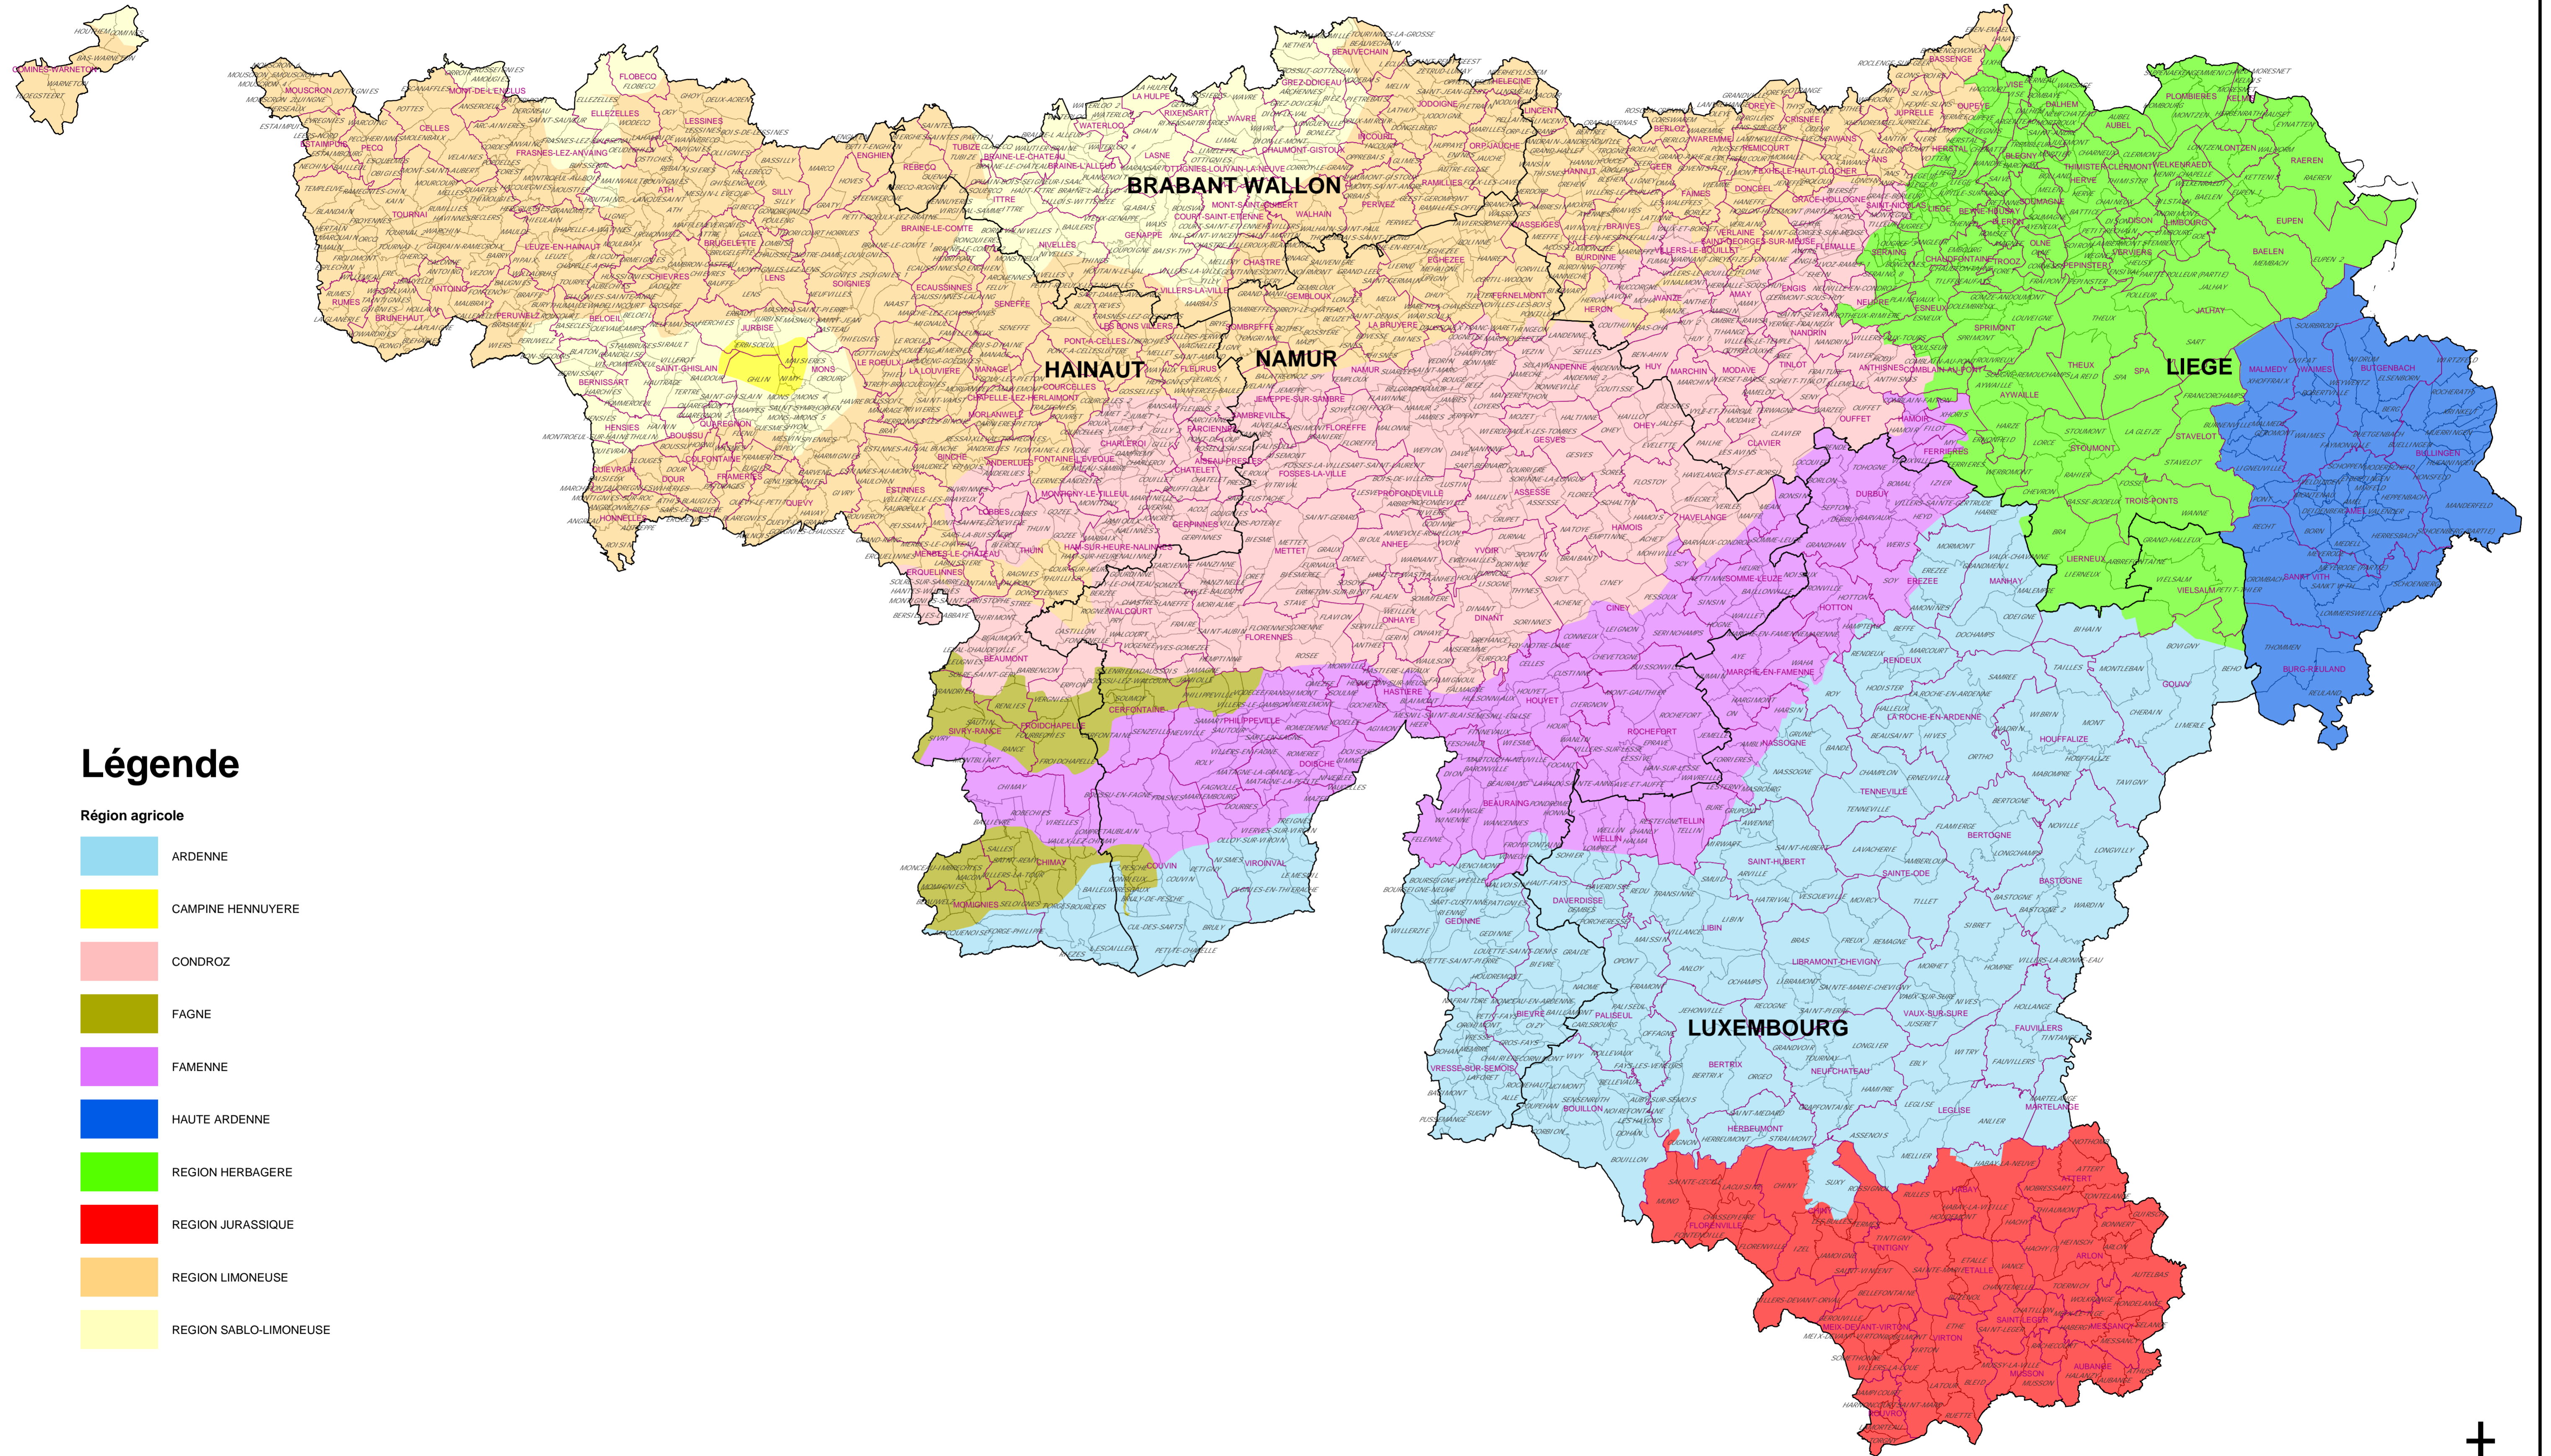

LES REGIONS AGRICOLES DE WALLONIE

Légende

- Région agricole
- ARDENNE
 - CAMPINE HENNUYERE
 - CONDRUZ
 - FAGNE
 - FAMENNE
 - HAUTE ARDENNE
 - REGION HERBAGERE
 - REGION JURASSIQUE
 - REGION LIMONEUSE
 - REGION SABLO-LIMONEUSE